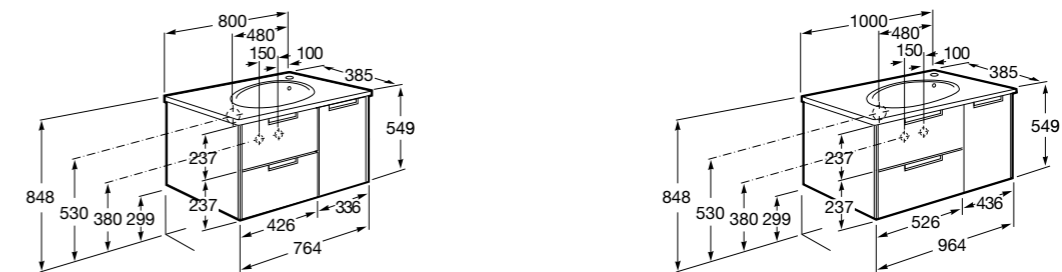

Etna

Модуль для раковины 800 мм

Модуль для раковины 1000 мм