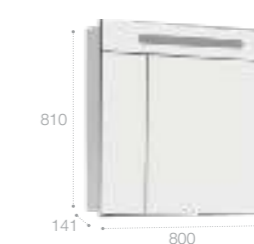

Зеркальный шкаф

Светодиодная подсветка

Арт. ZRU9000033 800 мм, белый глянец

Цветовая гамма отделки:

Белый глянец

Светлый дуб

Размеры в мм.