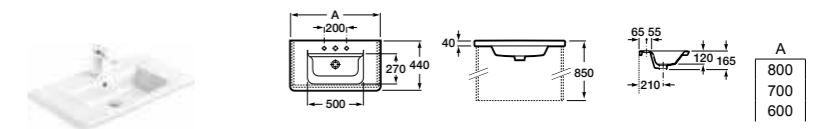

Раковина

Арт. 327470000 800 мм
Арт. 327471000 700 мм
Арт. 327472000 600 мм