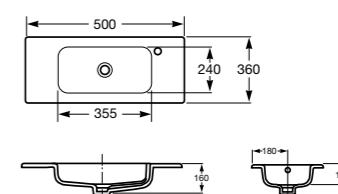

Раковина

Арт. 32799J00Y Debba Unik, 500 мм