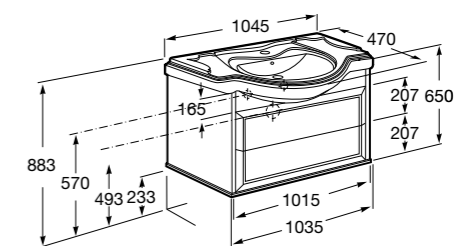

Модуль для раковины 600 мм

**Victoria Nord Ice Edition**

Модуль для раковины 600 мм

Модуль для раковины 800 мм

**America Evolution W**

Модуль для раковины 850 мм

Модуль для раковины 1050 мм

America Evolution L